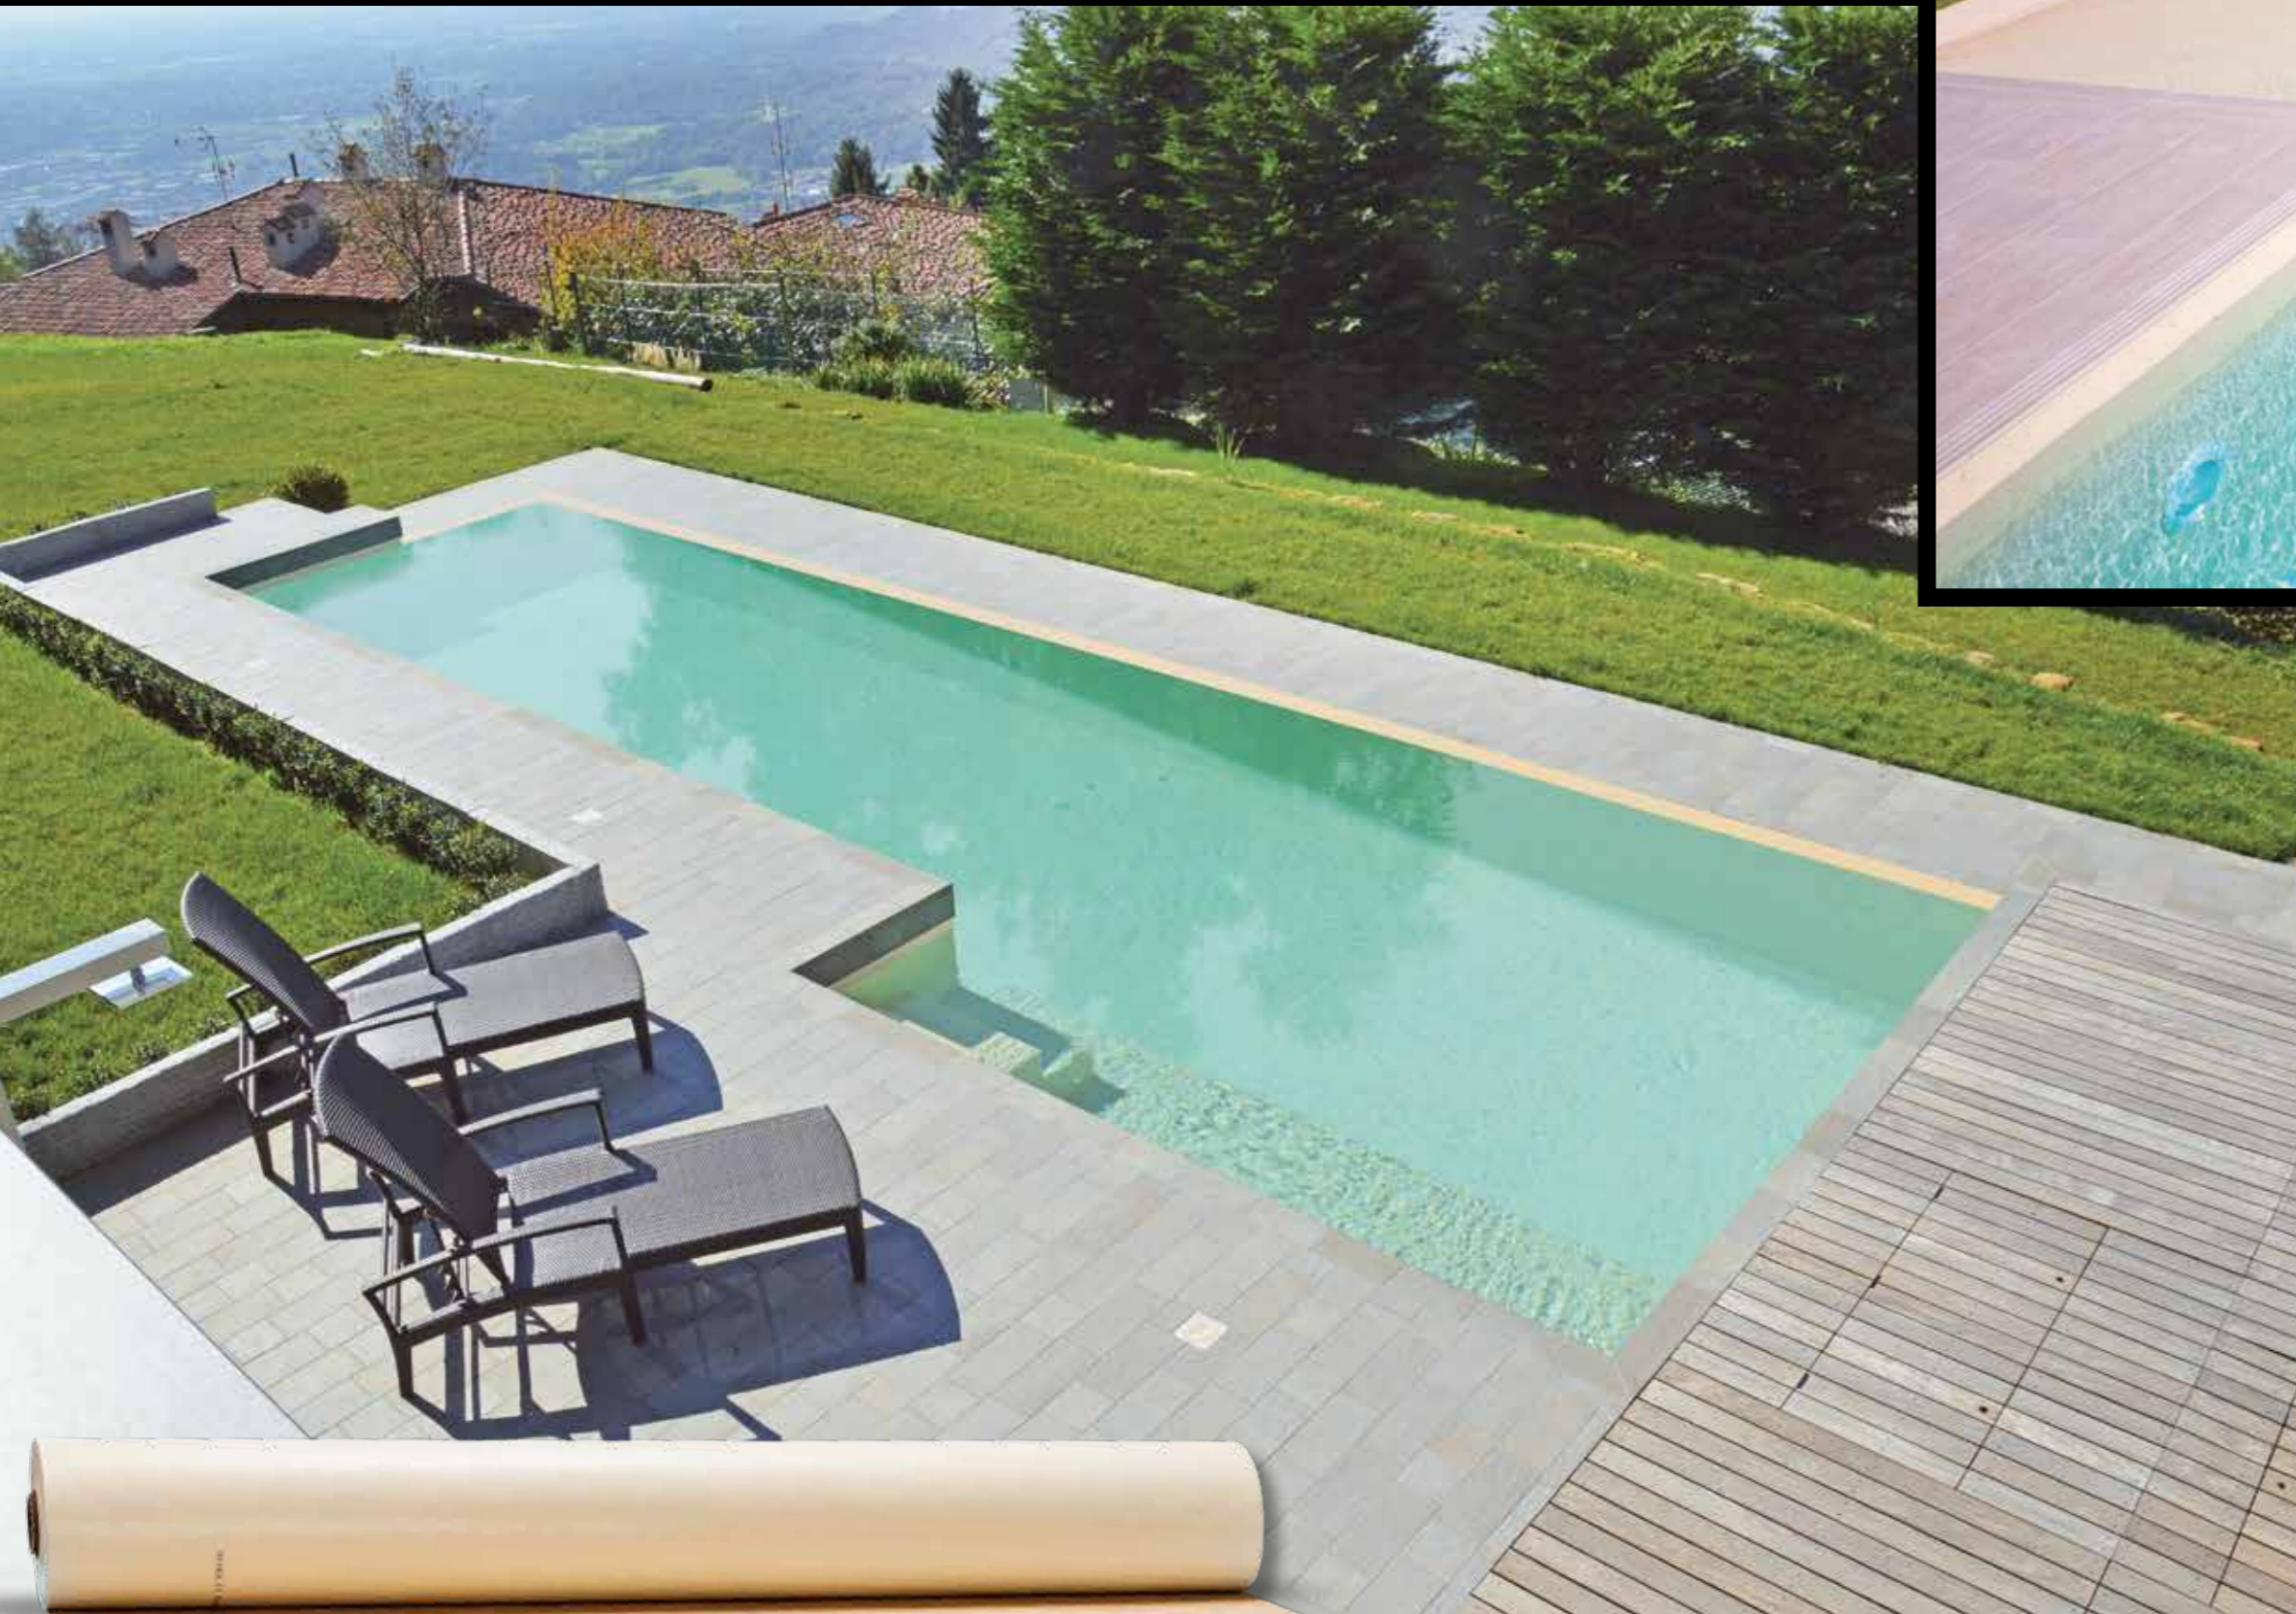

RENOLIT ALKORPLAN TOUCH Relax

RENOLIT ALKORPLAN TOUCH	Breite	Dicke	Art. Nr.	
Relax	1,65 m	2 mm	35517401	

Sinnliche und exotische Schwimmbäder, mit goldenem Sand und türkis schillernden Lichtreflexen, die Sie an die fernen Strände der Karibik versetzen.