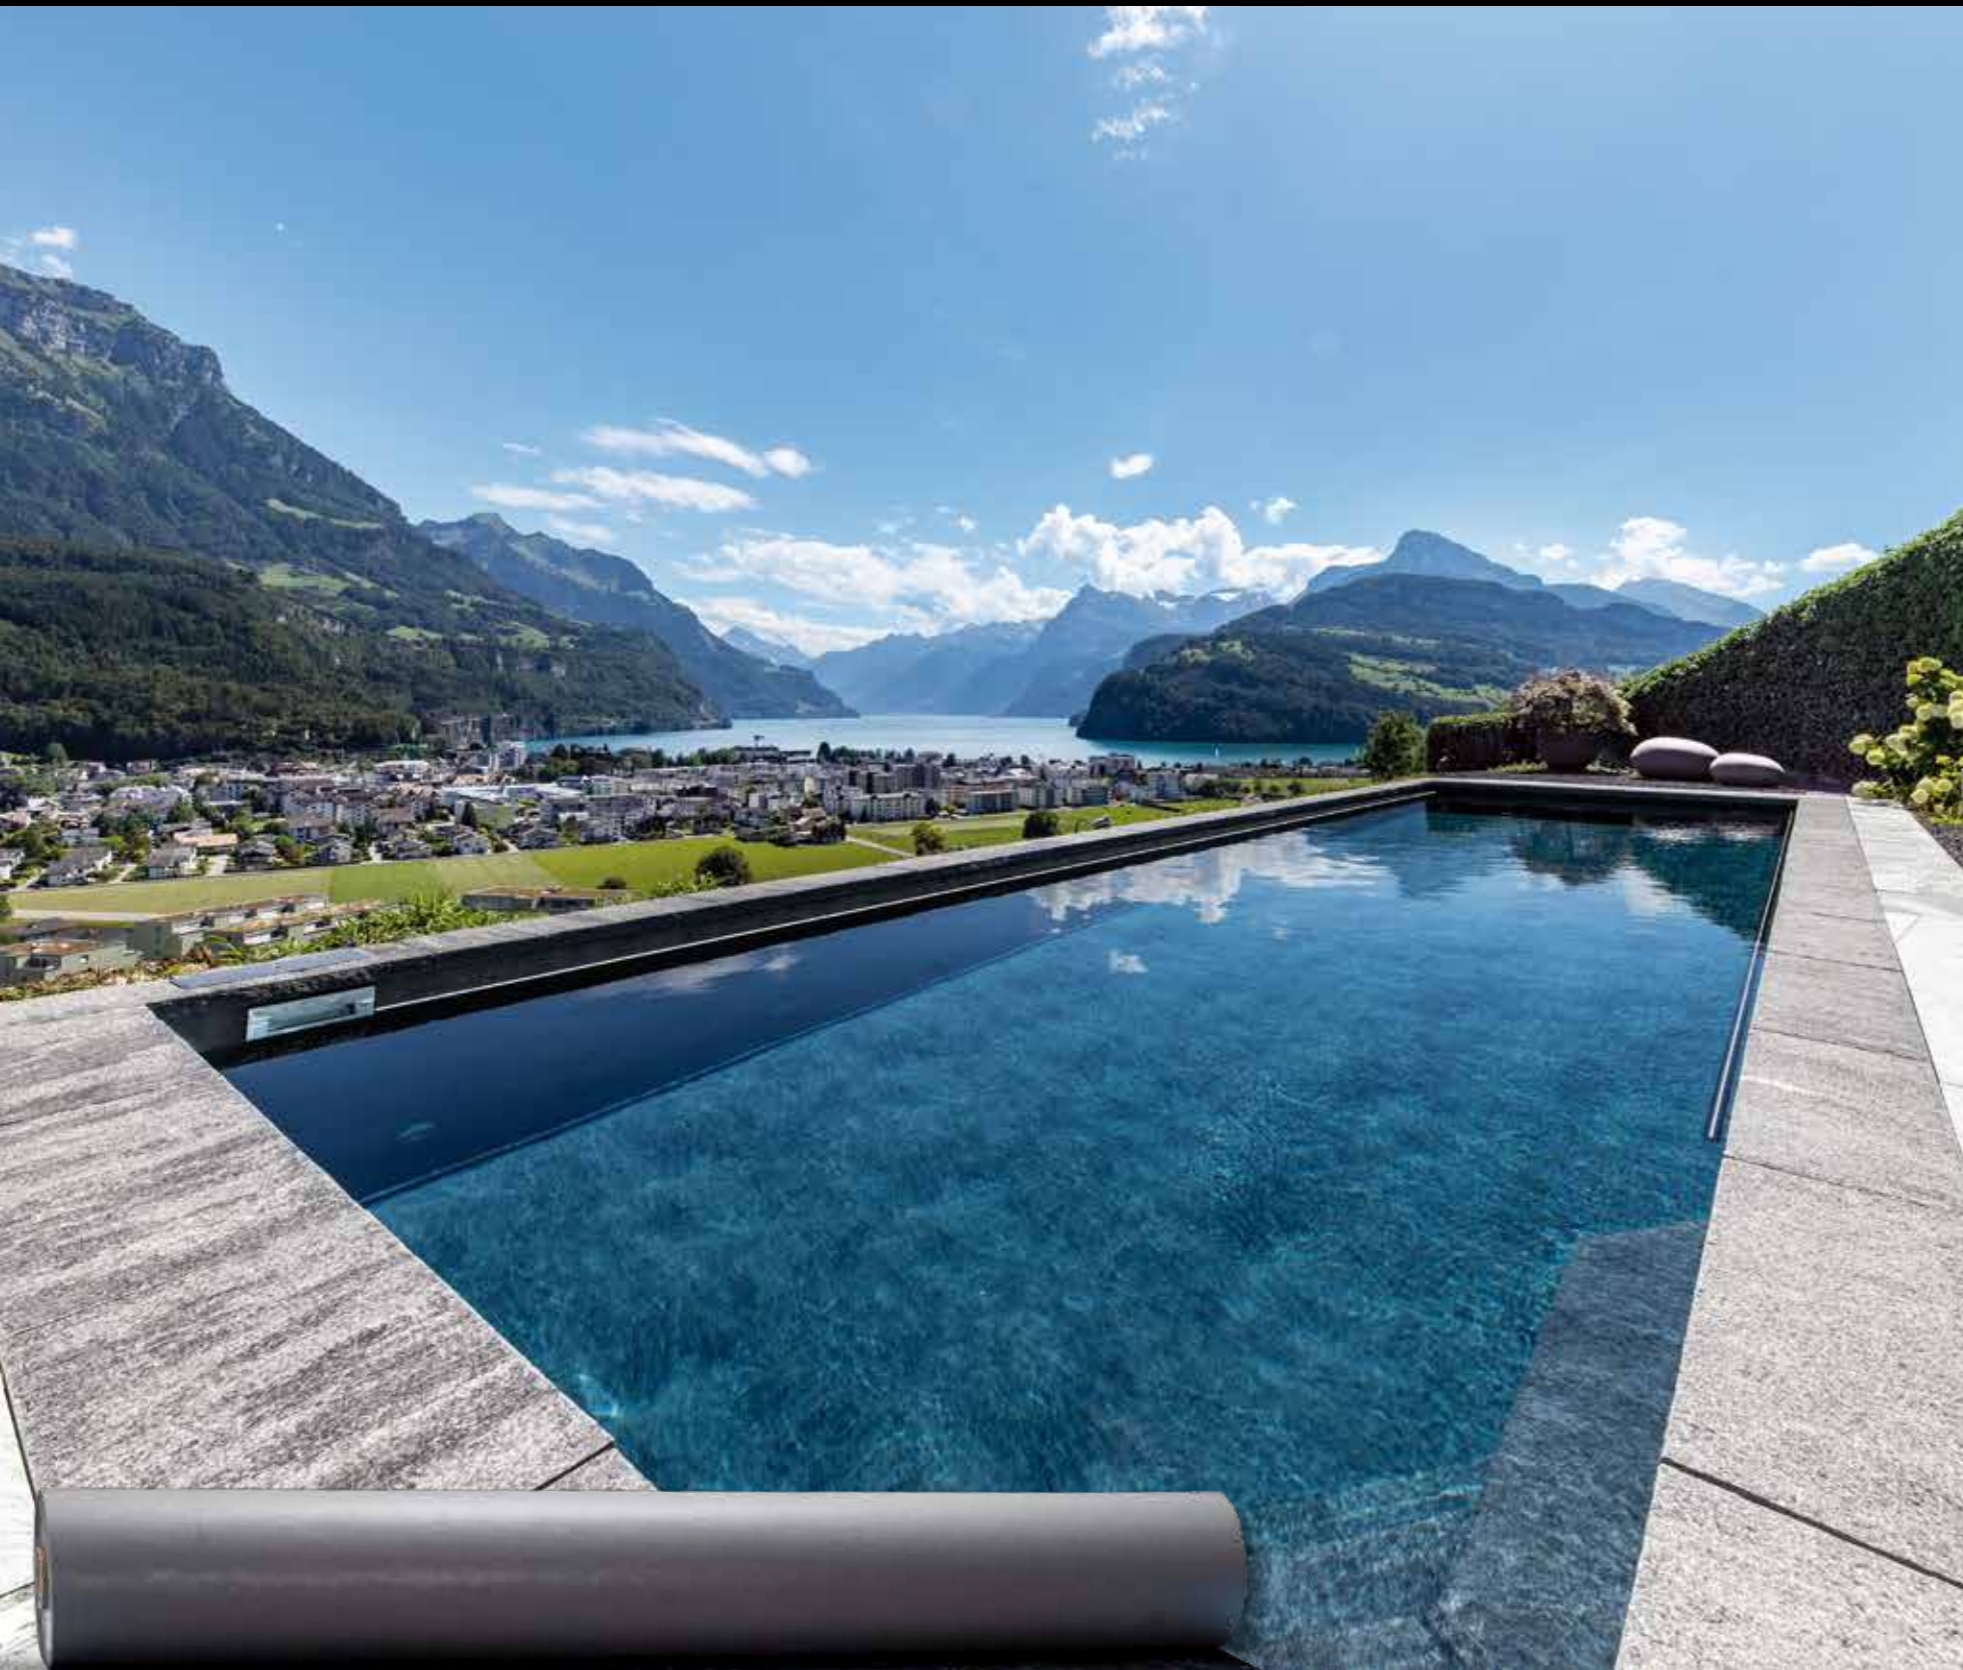

RENOLIT ALKORPLAN TOUCH Elegance

RENOLIT ALKORPLAN TOUCH	Breite	Dicke	Art. Nr.
Elegance	1,65 m	2 mm	35517301
Elegance Trittschutz	1,65 m	1,8 mm	81122401

Luxuriöse, verführerische und einzigartige Schwimmbäder in tiefen Blautönen, die Sie vom ersten Augenblick an in den Bann ziehen und Ihre Umgebung in einen eleganten Ort verwandeln.