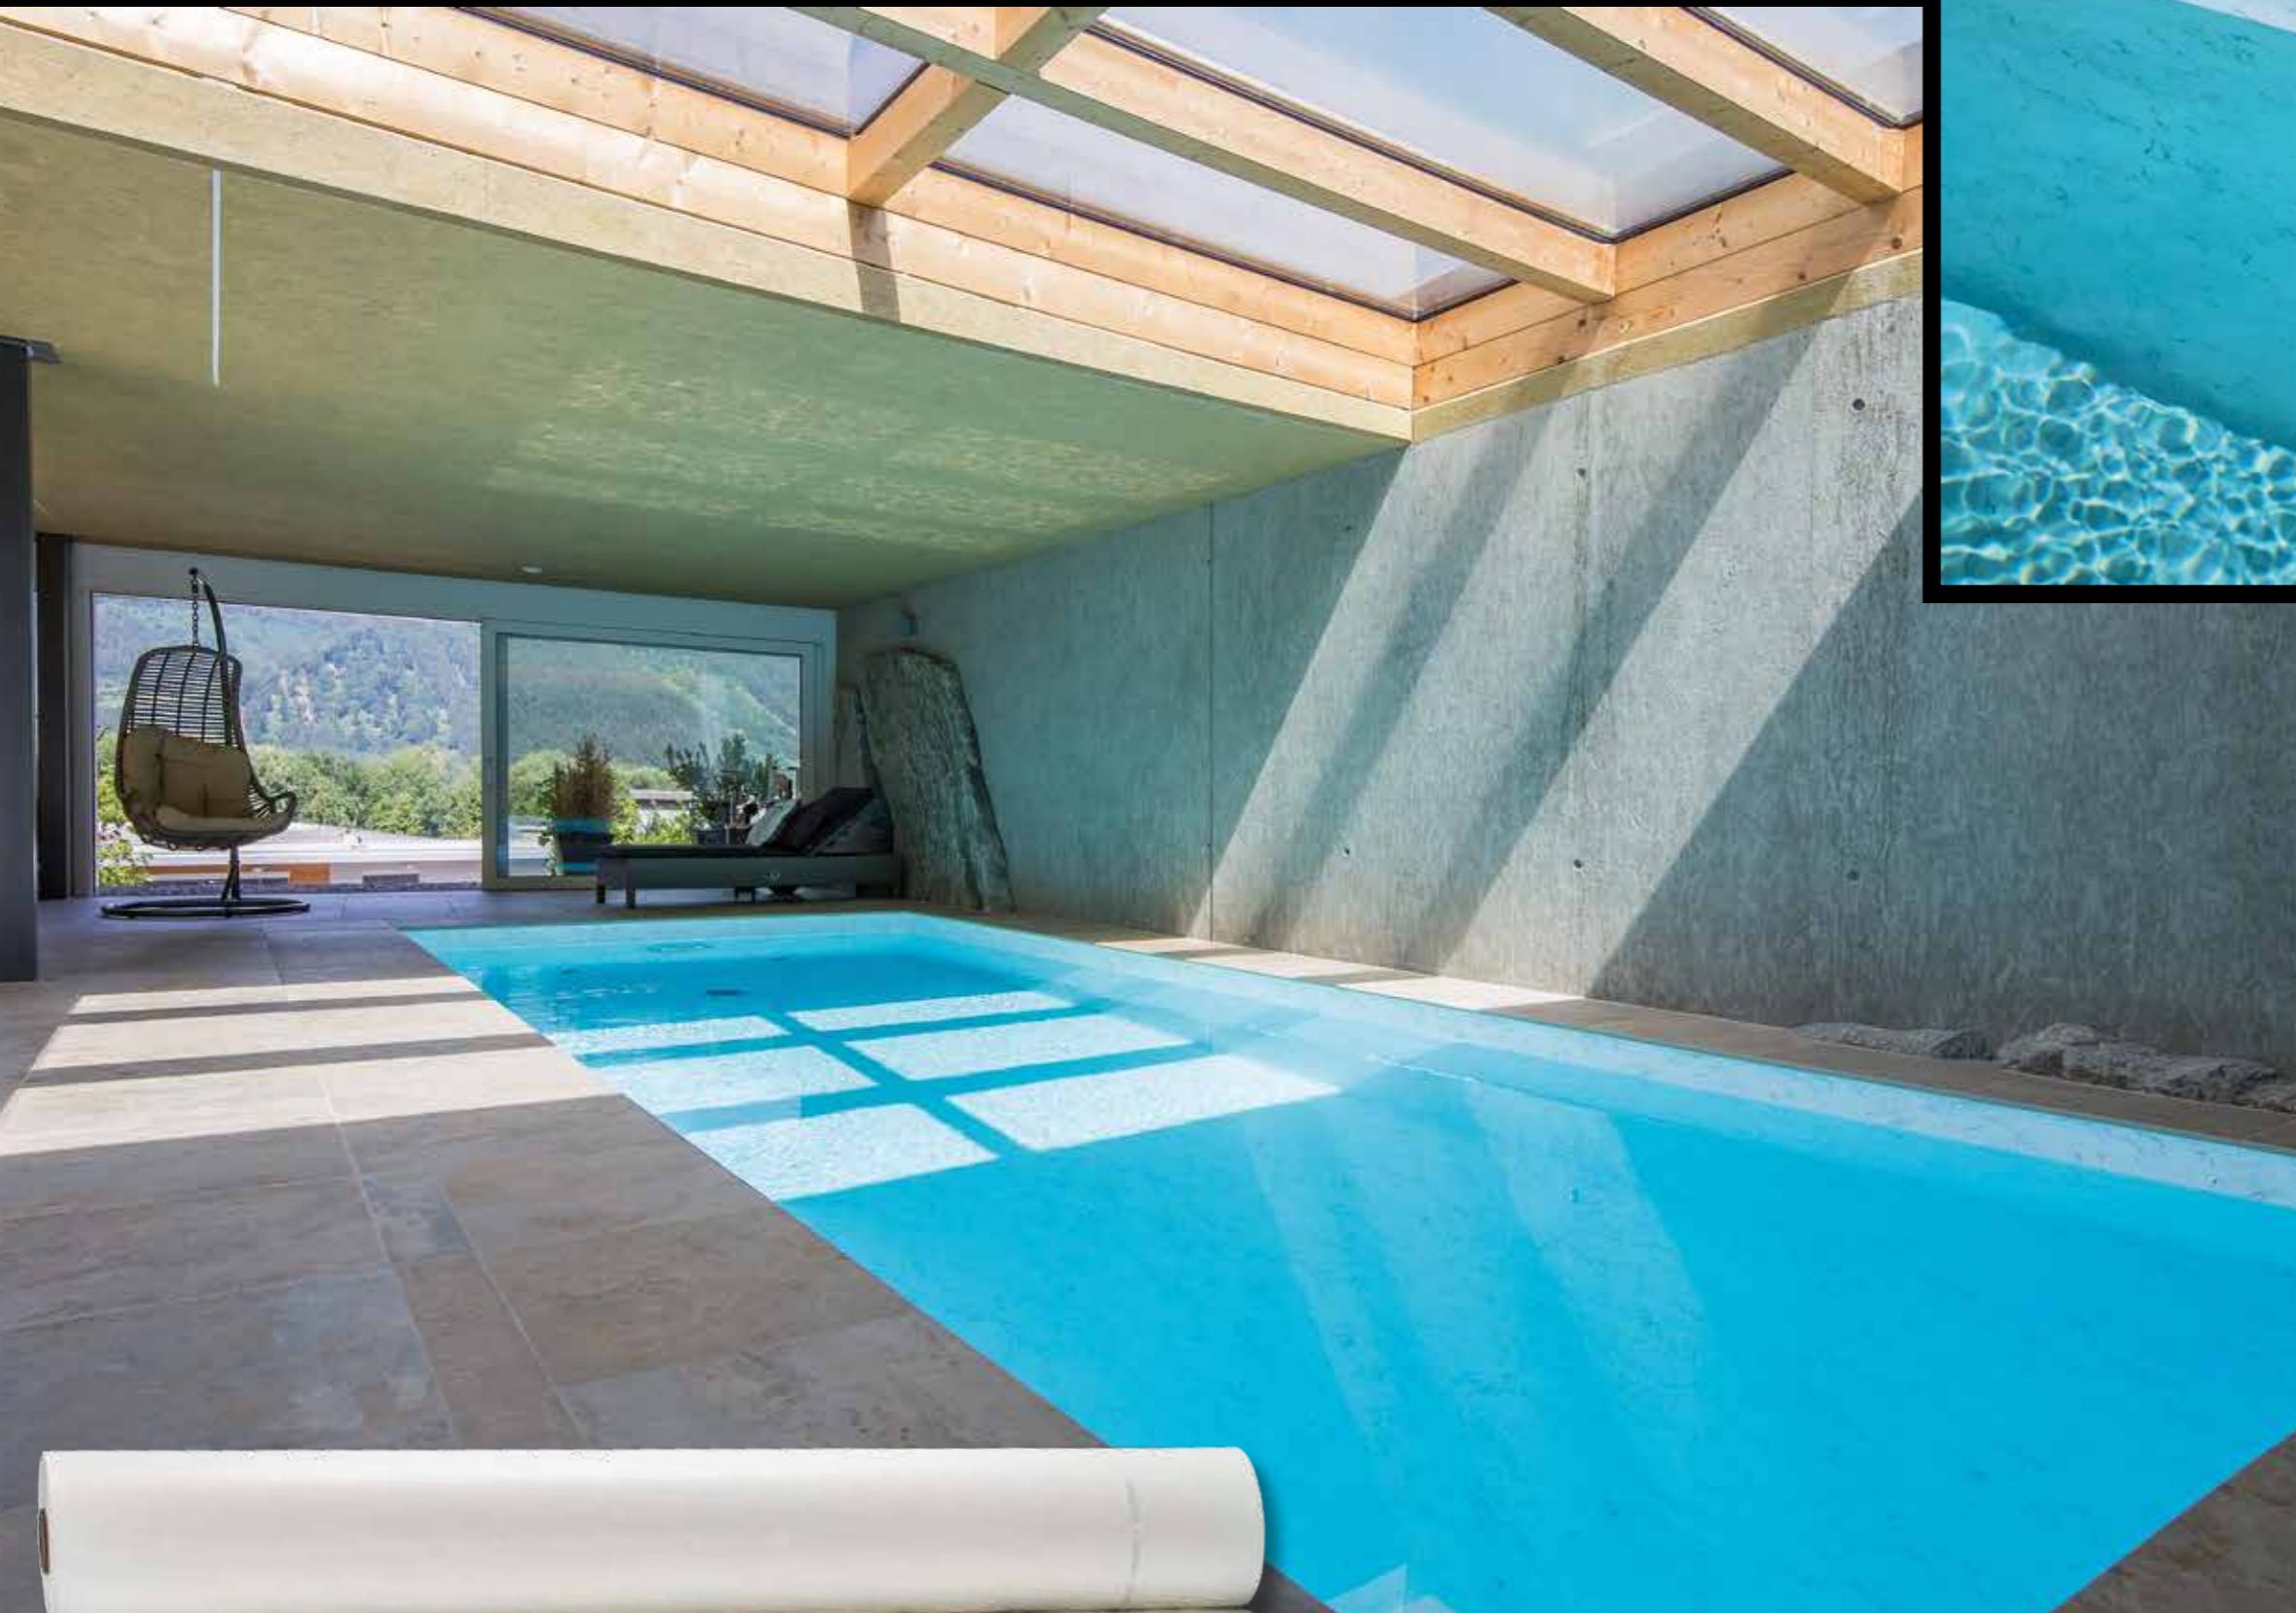

RENOLIT ALKORPLAN TOUCH Vanity

RENOLIT ALKORPLAN TOUCH	Breite	Dicke	Art. Nr.
Vanity	1,65 m	2 mm	35517409

Bemerkenswerte und spektakuläre Schwimmbäder aus weißem Marmor, die die Eitelkeit der Badegäste anregen.