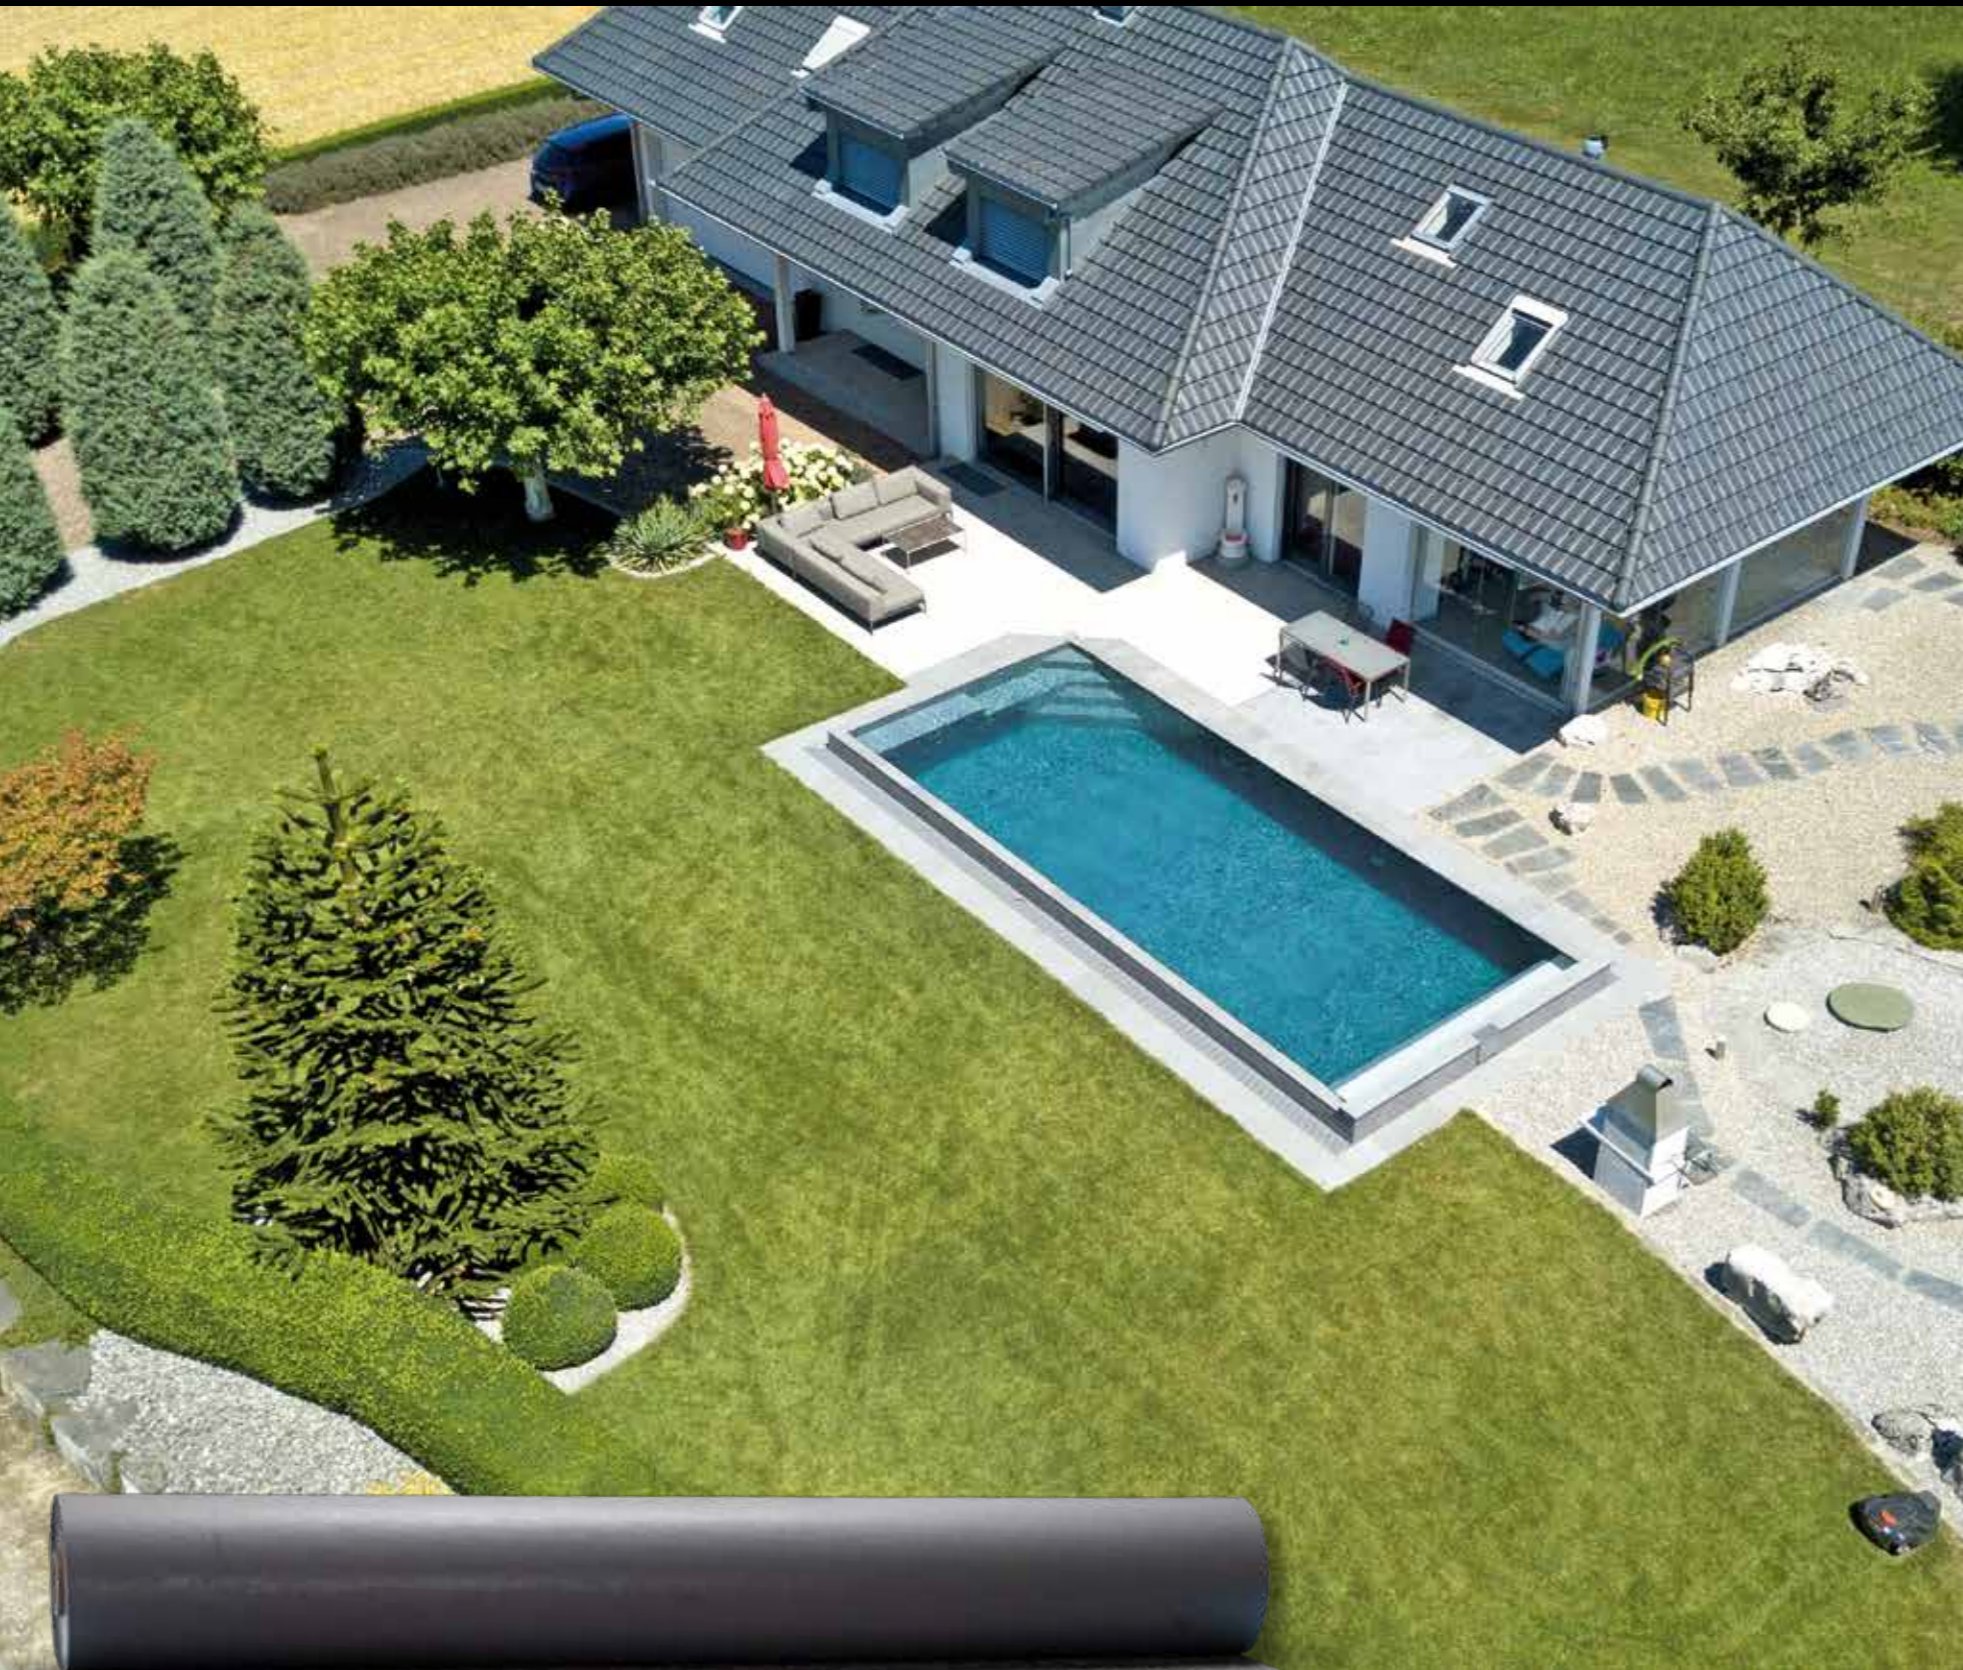

RENOLIT ALKORPLAN TOUCH Prestige

RENOLIT ALKORPLAN TOUCH	Breite	Dicke	Art. Nr.	
Prestige	1,65 m	2 mm	35517403	

Schwimmbäder, die an ein Paradies aus vulkanischem Gestein erinnern, die für Umgebungen mit minimalistischem Design besonders geeignet sind.