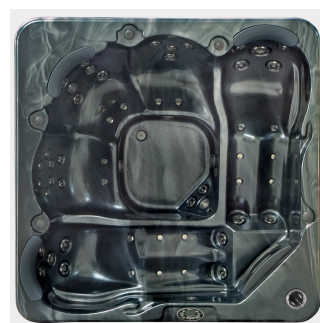

MyFamily Extreme

Technische Änderungen vorbehalten