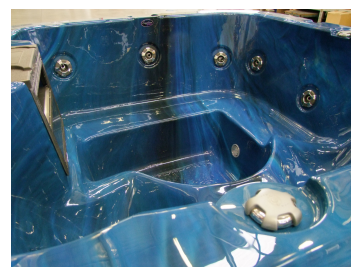

Technische Änderungen vorbehalten